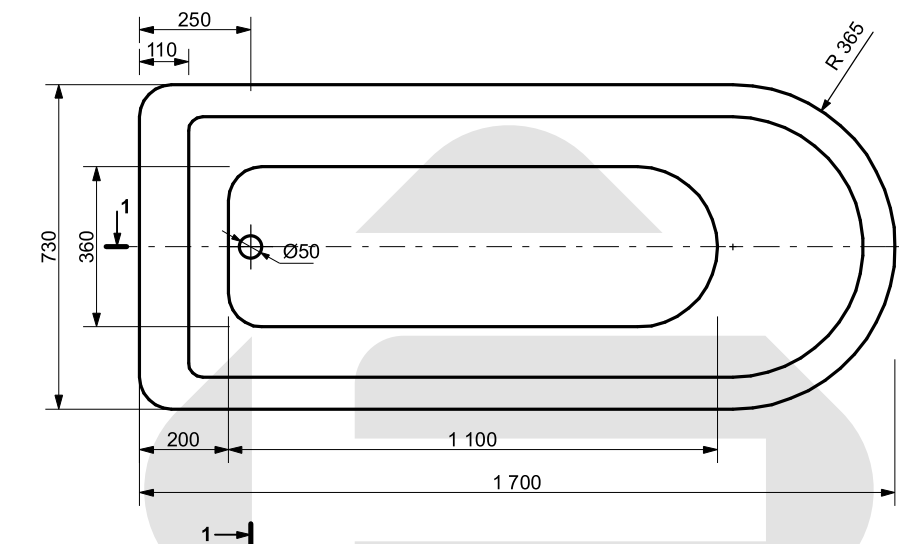

**ESTET**

г. Кострома, ул. Московская д. 105  
тел. 8 (4942) 33 61 71

**БАВНА "ЦАРСКАЯ" 1700X730**

**ПРОИЗВОДСТВО ИЗДЕЛИЙ ИЗ ЛИТЬЕВОГО МРАМОРА**  
\* Допустимое отклонение линейных размеров  $\pm 5$  мм

**ООО «ЭСТЕТ»**