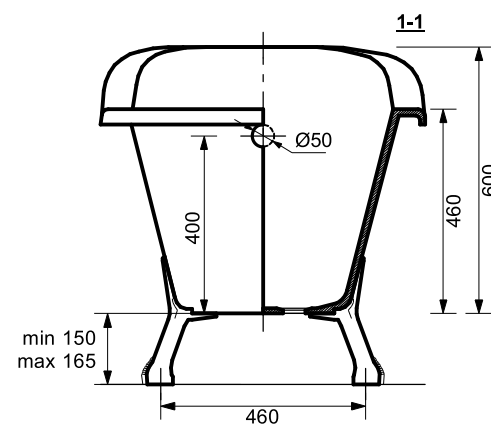

**ESTET**

г. Кострома, ул. Московская д. 105  
тел. 8 (4942) 33 61 71

**БАВНА "ЦАРСКАЯ" 1700X730**

**ПРОИЗВОДСТВО ИЗДЕЛИЙ ИЗ ЛИТЬЕВОГО МРАМОРА**  
\* Допустимое отклонение линейных размеров  $\pm 5$  мм

**ООО «ЭСТЕТ»**