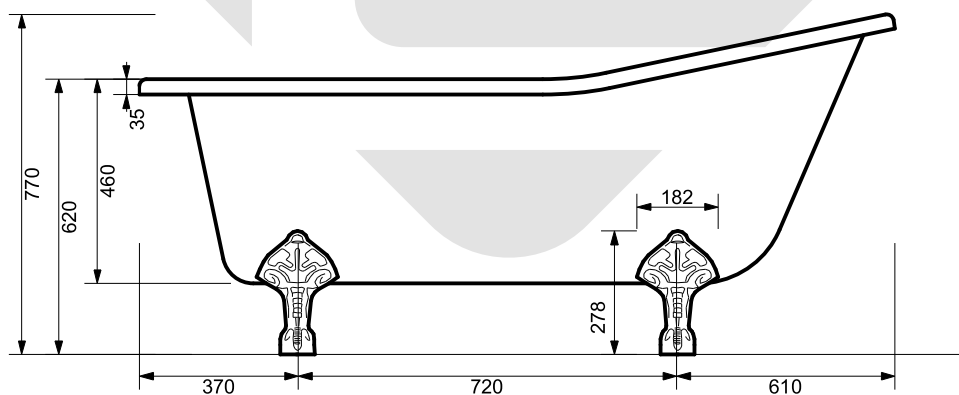

**ESTET**

г. Кострома, ул. Московская д. 105  
тел. 8 (4942) 33 61 71

**БАВНА "ЦАРСКАЯ" 1700X730**

**ПРОИЗВОДСТВО ИЗДЕЛИЙ ИЗ ЛИТЬЕВОГО МРАМОРА**  
\* Допустимое отклонение линейных размеров  $\pm 5$  мм

**ООО «ЭСТЕТ»**